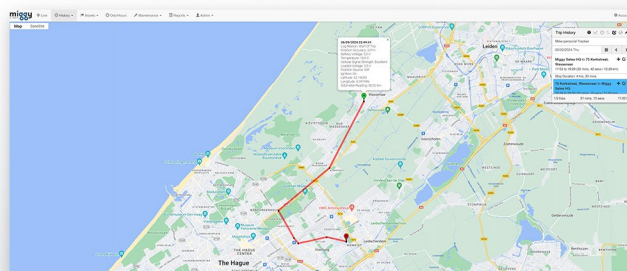

Samenwerking Miggy met Digital Matter

Op het gebied van fleet management heeft Miggy gekozen voor een strategische samenwerking met Digital Matter. Dankzij hun bewezen technologieën en ons expertise kunnen we krachtige oplossingen bieden die zorgen voor een efficiënter beheer van uw wagenpark en activa.

Essentiële Functies voor Optimaal Beheer

1. **1. Ritregistraties:** Volg en registreer automatisch alle ritten, inclusief begin- en eindlocaties, afgelegde kilometers en ritduur.
2. **2. Draaiuren bijhouden:** Houd nauwkeurig de draaiuren van voertuigen en machines bij voor onderhoudsplanung en gebruiksoptimalisatie.
3. **3. Waardes uitlezen:** Monitor brandstofniveaus en andere belangrijke waarden zoals oliedruk of temperatuur om efficiënter te werken en onverwachte stilstand te voorkomen.
4. **4. Geofencing:** Stel virtuele grenzen in om meldingen te ontvangen wanneer voertuigen een bepaald gebied binnenkomen of verlaten.
5. **5. Onderhoudsbeheer:** Plan en beheer preventief onderhoud op basis van kilometerstand, draaiuren of tijdsintervallen om de levensduur van uw vloot te maximaliseren.
6. **6. Bestuurdersbeheer:** Houd prestaties van bestuurders bij, zoals rijgedrag, snelheid en rijtijden, om veiligheid te bevorderen en brandstofverbruik te optimaliseren.

miggy
GET SMARTER