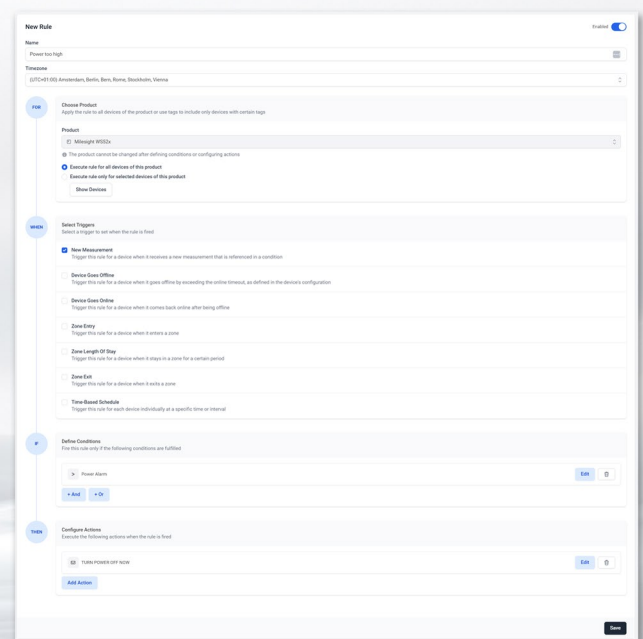

Onze bezettings oplossingen bieden:

1. Real-time Monitoring: Miggy's systemen bieden real-time inzicht in de bezettingsgraad van uw werkplekken en parkeerplekken, waardoor u directe beslissingen kunt nemen.

2. Data-analyse en Rapportage: Wij verzamelen en analyseren uitgebreide gegevens om u te voorzien van inzichten die u kunt gebruiken om uw ruimtes beter te beheren en te plannen.

3. Optimalisatie van Gebruik: Onze oplossingen helpen u om ongebruikte of onderbenutte ruimtes te identificeren en te herbestemmen voor maximale efficiëntie.

4. Kostenbesparing: Door efficiënter ruimtegebruik kunnen kosten worden verlaagd waaronder schoonmaakkosten, of het nu gaat om werkplekken, parkeerplekken of beide.

5. Concurrentievoordeel: Bedrijven die energiemonitoring omarmen, kunnen zich onderscheiden als milieubewuste en efficiënte organisaties, wat aantrekkelijk kan zijn voor klanten en investeerders.

6. Regels en Alarmen: Stel specifieke regels en alarmen in voor uw energie- en bezettingsoplossingen en koppel deze aan automatische acties. Bijvoorbeeld, u kunt apparaten automatisch uitschakelen bij overschrijding van ingestelde drempelwaarden of direct een e-mail ontvangen bij belangrijke meldingen. Deze functionaliteit helpt u proactief te beheren en snel te reageren op afwijkingen, wat de efficiëntie en controle vergroot.

miggy
GET SMARTER