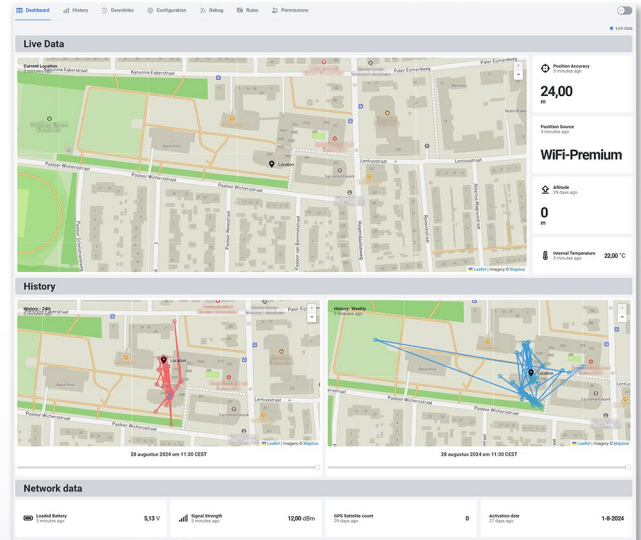

miggy
GET SMARTER

MATERIAAL BEHEER

MEESTERLIJKE CONTROLE ONGEËVENAARDE EFFICIËNTIE

In de moderne wereld van logistiek, transport en supply chain management is het vermogen om uw activa en goederen nauwkeurig te volgen en te traceren van onschatbare waarde. Voor u hebben we krachtige Track & Trace-oplossingen ontwikkeld om u te helpen bij het beheer van uw activa met ongekende precisie en efficiëntie.

Onze Track & Trace Oplossingen Bieden:

- 1. Real-time Locatie Monitoring:** Met behulp van geavanceerde GPS-technologie, LBS en WiFi-detectie kunnen onze systemen real-time locatiegegevens verschaffen, zodat u altijd weet waar uw activa zich bevinden zowel binnen als buiten.
- 2. Gegevensanalyse en Rapportage:** Wij verzamelen en analyseren uitgebreide gegevens over de bewegingen van uw activa. Dit stelt u in staat om betere beslissingen te nemen en uw operaties te optimaliseren.
- 3. Routeplanning en Optimalisatie:** Onze systemen kunnen u helpen bij het plannen van de meest efficiënte routes en het verminderen van brandstof- en operationele kosten.
- 4. Beveiliging en Veiligheid:** Onze Track & Trace-oplossingen versterken de beveiliging van uw activa door diefstalpreventie en onmiddellijke waarschuwingen voor ongeautoriseerde verplaatsingen.
- 5. Tijdige Waarschuwingen:** Ontvang onmiddellijke waarschuwingen bij gebeurtenissen zoals ongeplande bewegingen en het betreden of verlaten van virtuele hekwerken.
- 6. Historische Data en Terugkijken:** Onze Track & Trace-oplossingen bieden de mogelijkheid om historische locatie- en bewegingsdata van uw activa te bewaren en terug te kijken. Dit helpt u bij het analyseren van trends, het onderzoeken van incidenten en het verbeteren van toekomstige operationele strategieën.

Number of zones	Devices in zones	Most connected zone	Least connected zone
3	9	Miggy HQ	Miggy Storage

Devices moved in last 24h			
ID	Zone	LAST MOVED	LAST DETECTED
000001	Miggy Data Office	18 hours ago	