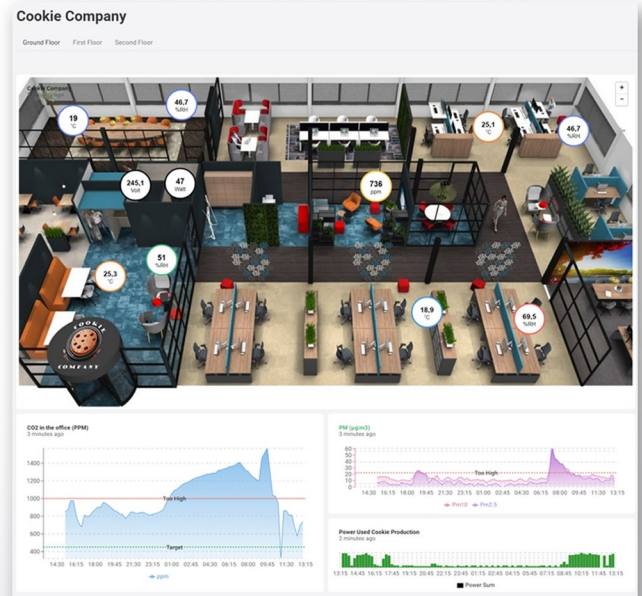

Sensoren & Connectiviteit

Onze sensoren bieden betrouwbaarheid, precisie en flexibiliteit. We passen ze aan om te voldoen aan specifieke behoeften, zoals temperatuurmetingen, luchtkwaliteitsmonitoring of bewegingstracking. Met een breed scala aan connectiviteitsopties zorgen we voor een naadloze en betrouwbare verbinding voor jouw IoT-projecten, waar en wanneer dat nodig is.

Gebruikersportaal

Ons portaal is het kloppende hart van ons IoT-ecosysteem. Het fungeert als de centrale hub voor gegevensverzameling, -analyse en -beheer, waardoor jij als gebruiker volledige controle en inzicht hebt in jouw IoT-omgeving. Met ons portaal kun je moeiteloos gegevens monitoren, aanpassingen doorvoeren en waardevolle inzichten verkrijgen.

Conclusie

Bij Miggy transformeren we de manier waarop de wereld wordt waargenomen en benaderd. Onze geavanceerde IoT-oplossingen vormen de bouwstenen voor een slimmere toekomst. We zijn enthousiast over de samenwerkingen die voor ons liggen en kijken ernaar uit om samen met jouw innovatieve oplossingen te ontdekken en te realiseren.