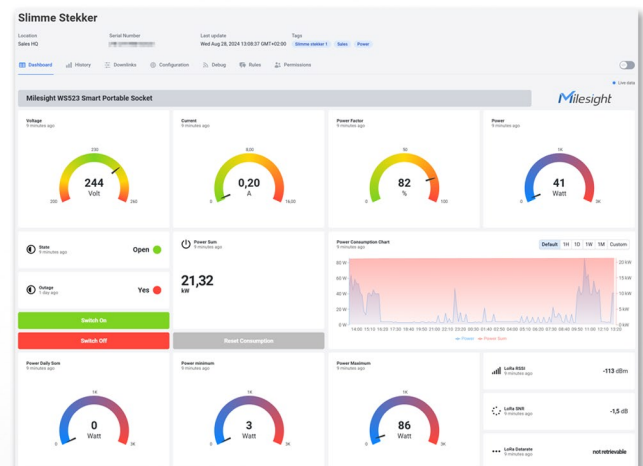

Onze bezettings oplossingen bieden:

1. Real-time Monitoring: Miggy's systemen bieden real-time inzicht in de bezettingsgraad van uw werkplekken en parkeerplekken, waardoor u directe beslissingen kunt nemen.

2. Data-analyse en Rapportage: Wij verzamelen en analyseren uitgebreide gegevens om u te voorzien van inzichten die u kunt gebruiken om uw ruimtes beter te beheren en te plannen.

3. Optimalisatie van Gebruik: Onze oplossingen helpen u om ongebruikte of onderbenutte ruimtes te identificeren en te herbestemmen voor maximale efficiëntie.

4. Kostenbesparing: Door efficiënter ruimtegebruik kunnen kosten worden verlaagd waaronder schoonmaakkosten, of het nu gaat om werkplekken, parkeerplekken of beide.

5. Concurrentievoordeel: Bedrijven die energiemonitoring omarmen, kunnen zich onderscheiden als milieubewuste en efficiënte organisaties, wat aantrekkelijk kan zijn voor klanten en investeerders.

6. Regels en Alarmen: Stel specifieke regels en alarmen in voor uw energie- en bezettingsoplossingen en koppel deze aan automatische acties. Bijvoorbeeld, u kunt apparaten automatisch uitschakelen bij overschrijding van ingestelde drempelwaarden of direct een e-mail ontvangen bij belangrijke meldingen. Deze functionaliteit helpt u proactief te beheren en snel te reageren op afwijkingen, wat de efficiëntie en controle vergroot.

miggy
GET SMARTER