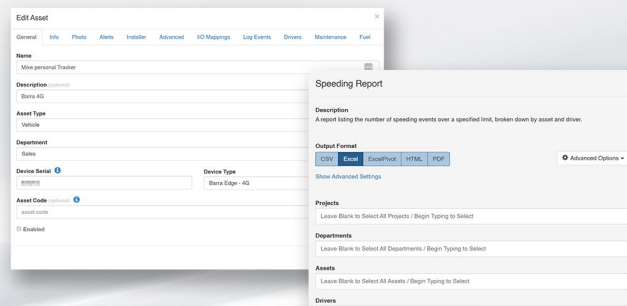

Samenwerking Miggy met Digital Matter

Op het gebied van fleet management heeft Miggy gekozen voor een strategische samenwerking met Digital Matter. Dankzij hun bewezen technologieën en ons expertise kunnen we krachtige oplossingen bieden die zorgen voor een efficiënter beheer van uw wagenpark en activa.

Essentiële Functies voor Optimaal Beheer

1. **1. Ritregistraties:** Volg en registreer automatisch alle ritten, inclusief begin- en eindlocaties, afgelegde kilometers en ritduur.
2. **2. Draaiuren bijhouden:** Houd nauwkeurig de draaiuren van voertuigen en machines bij voor onderhoudsplanung en gebruiksoptimalisatie.
3. **3. Waardes uitlezen:** Monitor brandstofniveaus en andere belangrijke waarden zoals oliedruk of temperatuur om efficiënter te werken en onverwachte stilstand te voorkomen.
4. **4. Geofencing:** Stel virtuele grenzen in om meldingen te ontvangen wanneer voertuigen een bepaald gebied binnenkomen of verlaten.
5. **5. Onderhoudsbeheer:** Plan en beheer preventief onderhoud op basis van kilometerstand, draaiuren of tijdsintervallen om de levensduur van uw vloot te maximaliseren.
6. **6. Bestuurdersbeheer:** Houd prestaties van bestuurders bij, zoals rijgedrag, snelheid en rijtijden, om veiligheid te bevorderen en brandstofverbruik te optimaliseren.

miggy
GET SMARTER