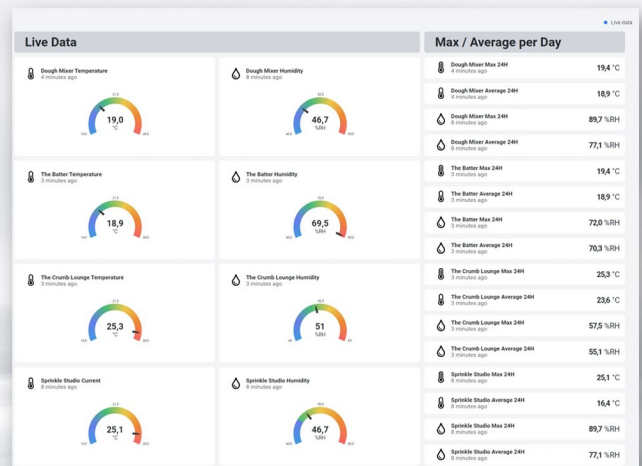

Sensoren & Connectiviteit

Onze sensoren bieden betrouwbaarheid, precisie en flexibiliteit. We passen ze aan om te voldoen aan specifieke behoeften, zoals temperatuurmetingen, luchtkwaliteitsmonitoring of bewegingstracking. Met een breed scala aan connectiviteitsopties zorgen we voor een naadloze en betrouwbare verbinding voor jouw IoT-projecten, waar en wanneer dat nodig is.

Gebruikersportaal

Ons portaal is het kloppende hart van ons IoT-ecosysteem. Het fungeert als de centrale hub voor gegevensverzameling, -analyse en -beheer, waardoor jij als gebruiker volledige controle en inzicht hebt in jouw IoT-omgeving. Met ons portaal kun je moeiteloos gegevens monitoren, aanpassingen doorvoeren en waardevolle inzichten verkrijgen.

Conclusie

Bij Miggy transformeren we de manier waarop de wereld wordt waargenomen en benaderd. Onze geavanceerde IoT-oplossingen vormen de bouwstenen voor een slimmere toekomst. We zijn enthousiast over de samenwerkingen die voor ons liggen en kijken ernaar uit om samen met jouw innovatieve oplossingen te ontdekken en te realiseren.