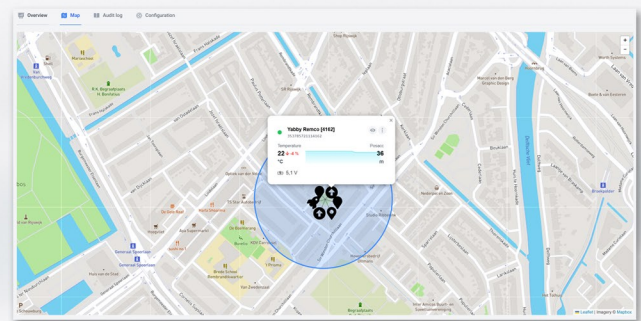

miggy
GET SMARTER

MATERIAAL BEHEER

MEESTERLIJKE CONTROLE ONGEËVENAARDE EFFICIËNTIE

In de moderne wereld van logistiek, transport en supply chain management is het vermogen om uw activa en goederen nauwkeurig te volgen en te traceren van onschatbare waarde. Voor u hebben we krachtige Track & Trace-oplossingen ontwikkeld om u te helpen bij het beheer van uw activa met ongekende precisie en efficiëntie.

Onze Track & Trace Oplossingen Bieden:

- 1. Real-time Locatie Monitoring:** Met behulp van geavanceerde GPS-technologie, LBS en WiFi-detectie kunnen onze systemen real-time locatiegegevens verschaffen, zodat u altijd weet waar uw activa zich bevinden zowel binnen als buiten.
- 2. Gegevensanalyse en Rapportage:** Wij verzamelen en analyseren uitgebreide gegevens over de bewegingen van uw activa. Dit stelt u in staat om betere beslissingen te nemen en uw operaties te optimaliseren.
- 3. Routeplanning en Optimalisatie:** Onze systemen kunnen u helpen bij het plannen van de meest efficiënte routes en het verminderen van brandstof- en operationele kosten.
- 4. Beveiliging en Veiligheid:** Onze Track & Trace-oplossingen versterken de beveiliging van uw activa door diefstalpreventie en onmiddellijke waarschuwingen voor ongeautoriseerde verplaatsingen.
- 5. Tijdige Waarschuwingen:** Ontvang onmiddellijke waarschuwingen bij gebeurtenissen zoals ongeplande bewegingen en het betreden of verlaten van virtuele hekwerken.
- 6. Historische Data en Terugkijken:** Onze Track & Trace-oplossingen bieden de mogelijkheid om historische locatie- en bewegingsdata van uw activa te bewaren en terug te kijken. Dit helpt u bij het analyseren van trends, het onderzoeken van incidenten en het verbeteren van toekomstige operationele strategieën.

Number of zones	Devices in zones	Most connected zone	Least connected zone
3	9	Miggy HQ	Miggy Storage

Devices moved in last 24h			
ID	Zone	LAST MOVED	LAST DETECTED
000001	Miggy Data Office	18 hours ago	