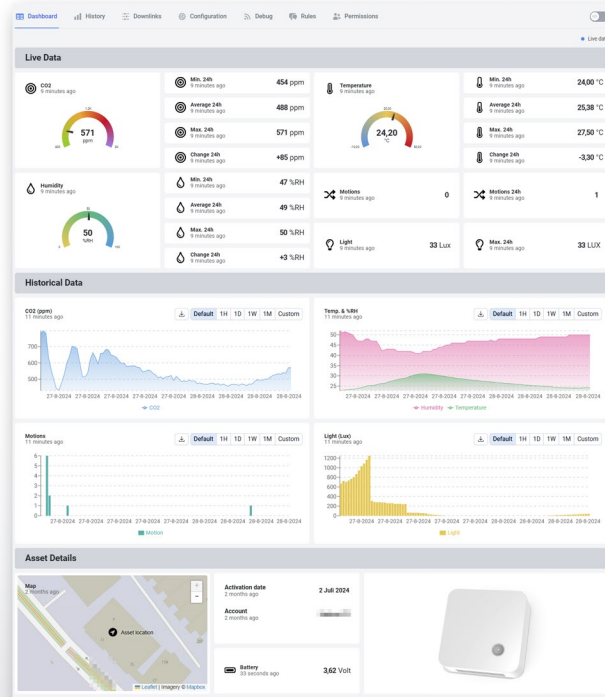

Wat echt het verschil maakt, is de naadloze integratie van deze sensoren met ons portaal en de mogelijkheid om persoonlijke rapporten in te stellen. Deze combinatie biedt u niet alleen volledige controle, maar ook de inzichten die nodig zijn om de beste resultaten te bereiken.

Onze Klimaatsensoren:

1. **1. Temperatuursensoren:** Meet nauwkeurig de temperatuur in uw omgeving en stel real-time wijzigingen in om het comfort te behouden.
2. **2. Luchtvochtigheidssensoren:** Houd de luchtvochtigheid in de gaten om condities te optimaliseren voor gezondheid, productie of opslag.
3. **3. Luchtkwaliteitssensoren:** Detecteer verontreinigende stoffen zoals CO2 en VOC's om de luchtkwaliteit te verbeteren en de gezondheid te bevorderen.
4. **4. Bewegingssensoren:** Identificeer bewegingen en activiteiten in uw ruimte voor veiligheid en energiebesparing.
5. **5. Lichtsensoren:** Pas de verlichting aan op basis van natuurlijke lichtniveaus voor energie-efficiëntie.
6. **6. Geluidssensoren:** Meet omgevingsgeluidsniveaus nauwkeurig voor geluidsbeheer en akoestische optimalisatie.